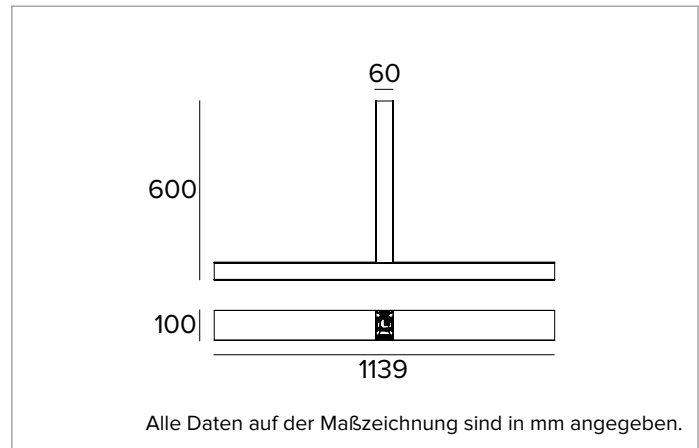

1T5994EL | LOGICO System - Decken/Pendelleuchte - Lichtbandmodul

Lineare LED-Leuchte für Deckenanbau- oder Pendelmontage

| | | | | | |
|-------|----------------|---------------|---------|------|----------|
| | | 3000K | H(m) | D(m) | Emax(lx) |
| | | Ra80 | | 106° | |
| | | Fixture Power | 81W | 1 | 2.66 |
| | | Source Flux | 10320lm | 2 | 5.33 |
| | | Fixture Flux | 7028lm | 3 | 7.99 |
| | | Efficacy | 87lm/W | 4 | 10.65 |
| TS996 | Imax=259cd/klm | Imax | 2677cd | 5 | 13.32 |

Rg: 97

Ähnliche Farbtemperatur: 3000K

SDCM: 3

Lebensdauer (L80/B10): >50000h tq +25°C

BELEUCHUNGSTECHNISCHE MERKMALE

Mit direkter Lichtabstrahlung. Diffuses Licht mit opaler Abdeckung - Reflektor aus hochreflektierendem seidenmattem Aluminium und Abdeckung aus opalem Polycarbonat.